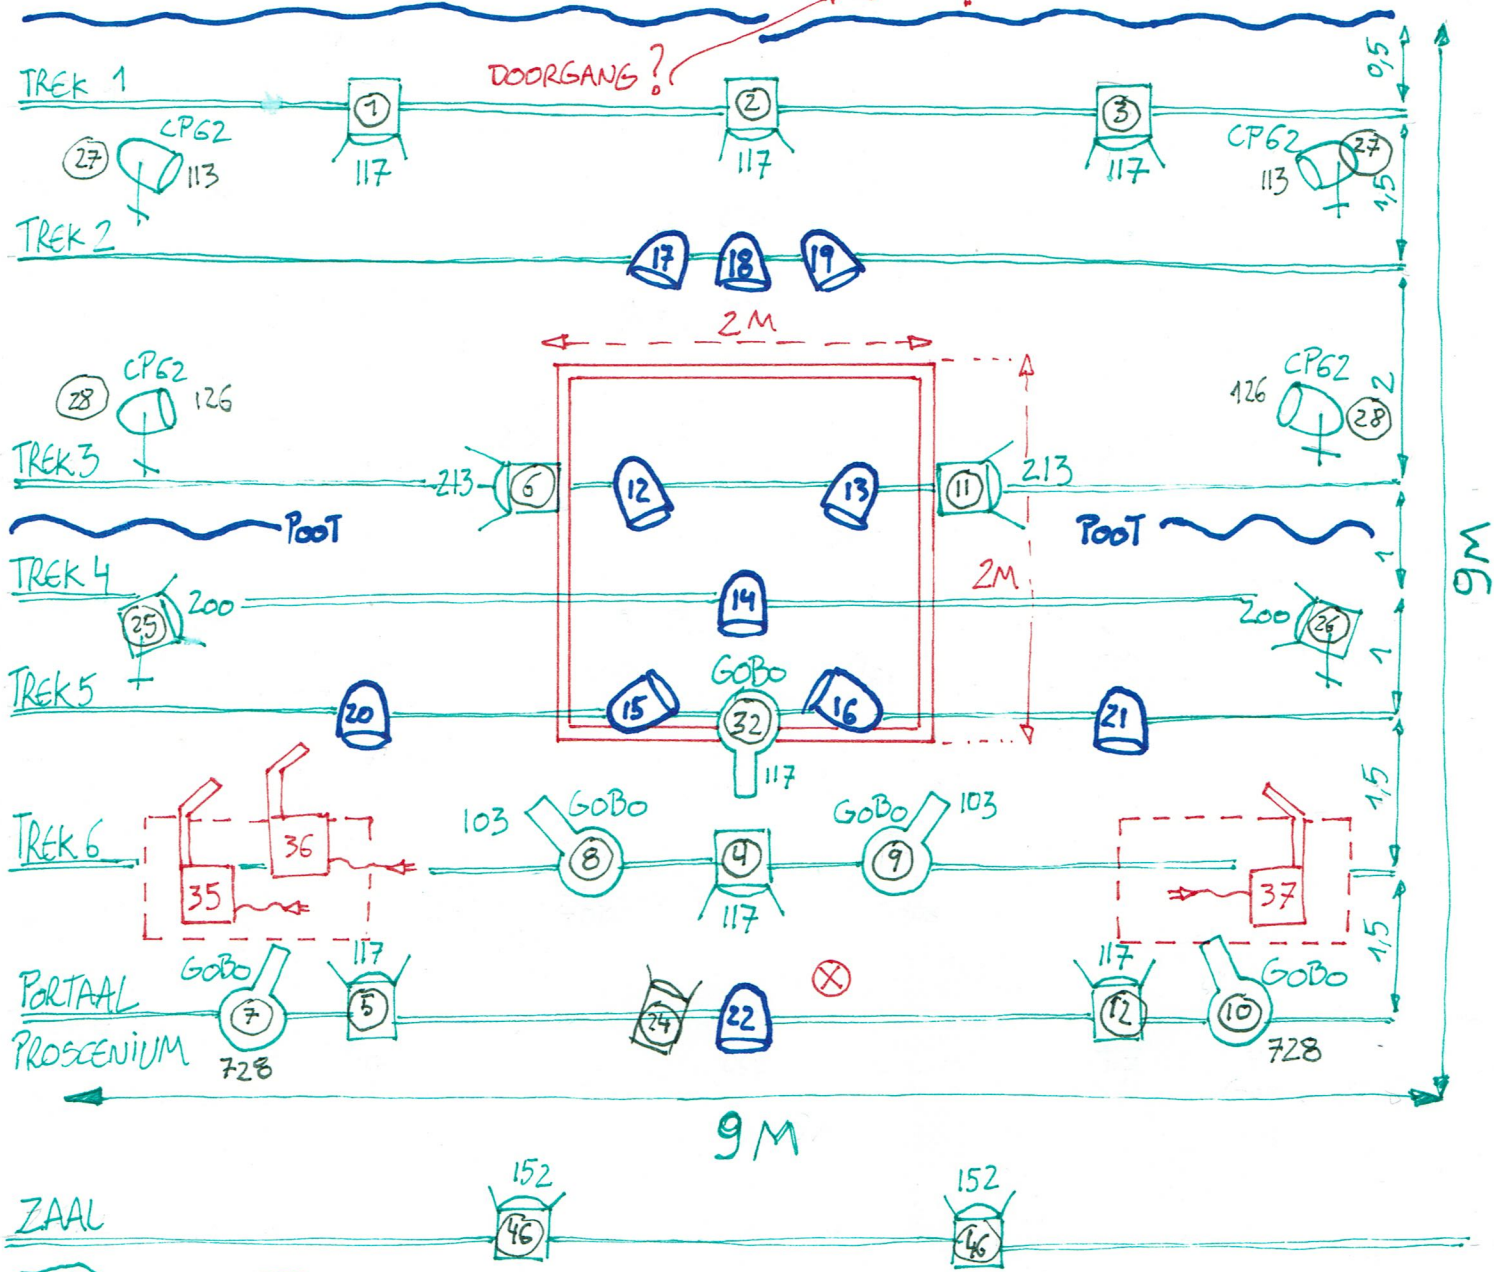

SAPERLIPOPETTE 2018

UNE TRIBU & ULTIMA THULE

ERGENS EEN POOT HALVERWEGE

- 8x PC MET FLAPPEN 6x 117 2x 213 → ZELF MEE EVENTUEEL
- 11x PAR CP60 11x 063 → ZELF MEE EVENTUEEL
- 5x PROFIEL GRAAG DW GOBO'S → ZELF MEE UITERAARD
- 2x 103 2x 728 OF 140 1x 117

- 4x PAR CP 62
- 2x PC MET FLAPPEN
- 3x OVERHEADPROJECTOR → VIA SCHUKO NAAR DIMMER

⊗ EN NOG 1x VASTE SPANNIG VAN JARDIN TOT AAN KOPEREN KEES ⊗

VRAGEN → RUPERT 0498 10 25 17