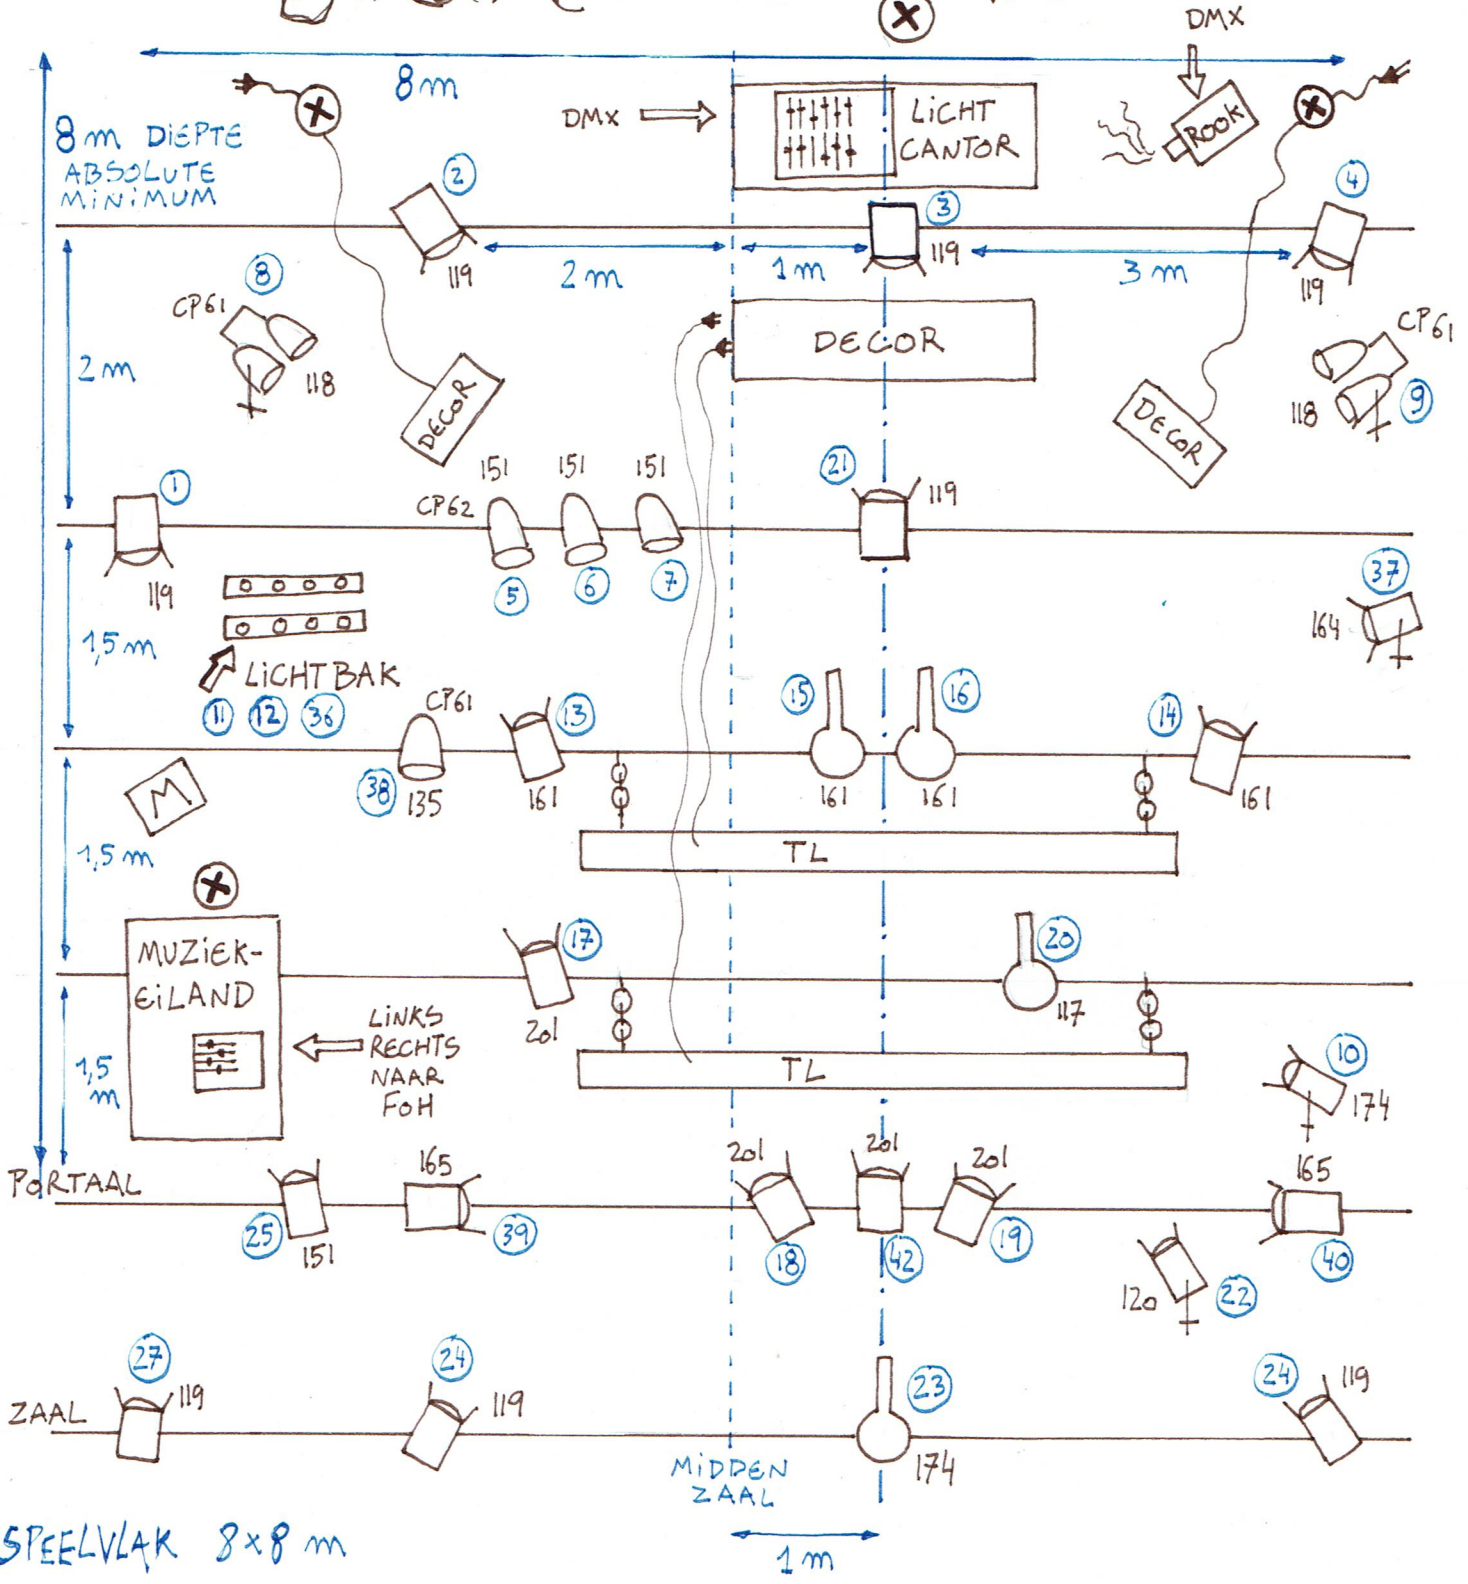

DE STROOM → ULTIMATHULE

? 0498 1025 17

SPEELVLAK 8x8 m

IN DE KAP 8x 1KW PC
 3x PAR CP62 1x CP61
 3x PROFIEL + IRIS
 2x TL BRENGEN ZELF MEE

PORTAAL 6x 1KW PC

ZAAL 3x PC
 1x PROFIEL + MESSEN

ROOK ROKMACHINE OP DMX IS WELKOM

OP DE VLOER 8 KRINGEN

3x 1KW PC
 4x PAR CP61
 3x OVERGANG CEE → Schuko
 + 3 BLOKJES
 4x ⊗ VASTE SPANNING

LIJCHTBARKEN BRENGEN ZELF MEE

M MONITOR