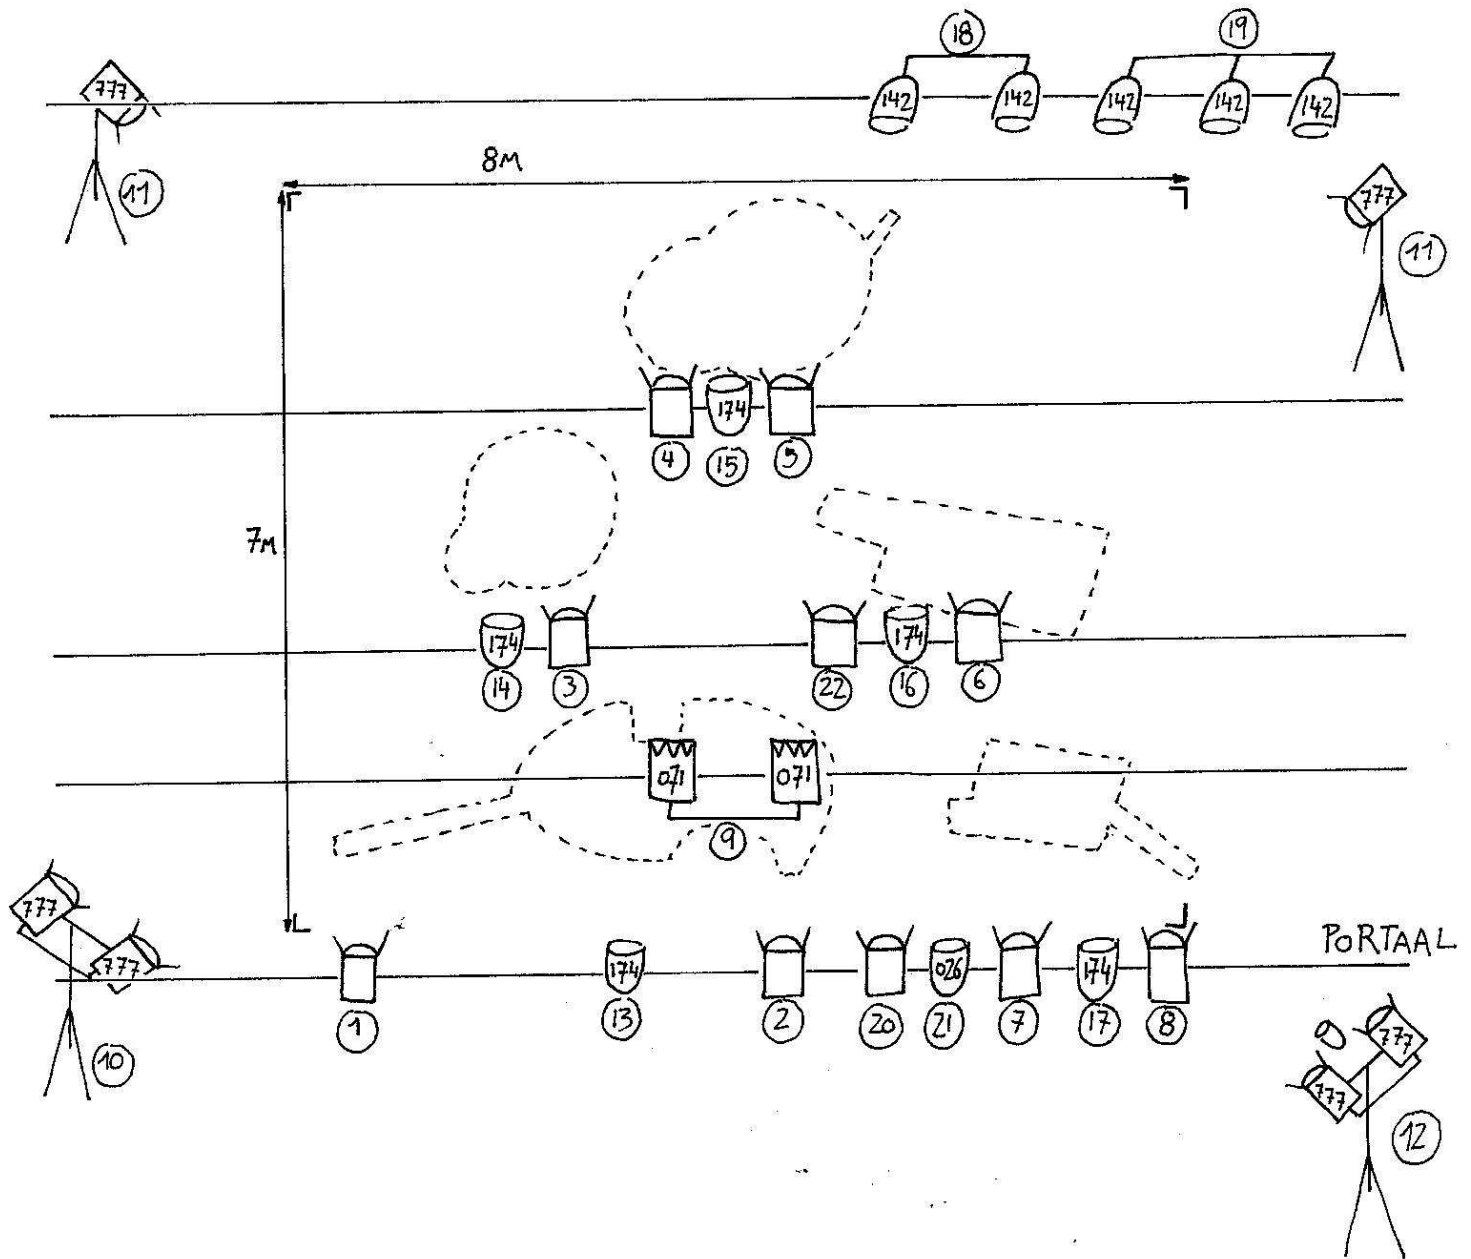

LICHTPLAN

ROSTEKOP

ULTIMA THULE

- 5 x PAR CP 61 142 of 137
- 5 x PAR CP 61 174
- 1 x PAR CP 61 026 of 106

10 PC'S OPEN WIT MET FLAPPEN
 6 PC'S 777 OP STATIEF ± 1M HOOG MET FLAPPEN

2 TOT 4 ACP OF HORIZONS MET 071 OF 120

1 PINSPOOT (BRENG IKZELF MEE)

? RUPERT DEFOSSEZ 0498 10 25 17 heinz57@pandora.be