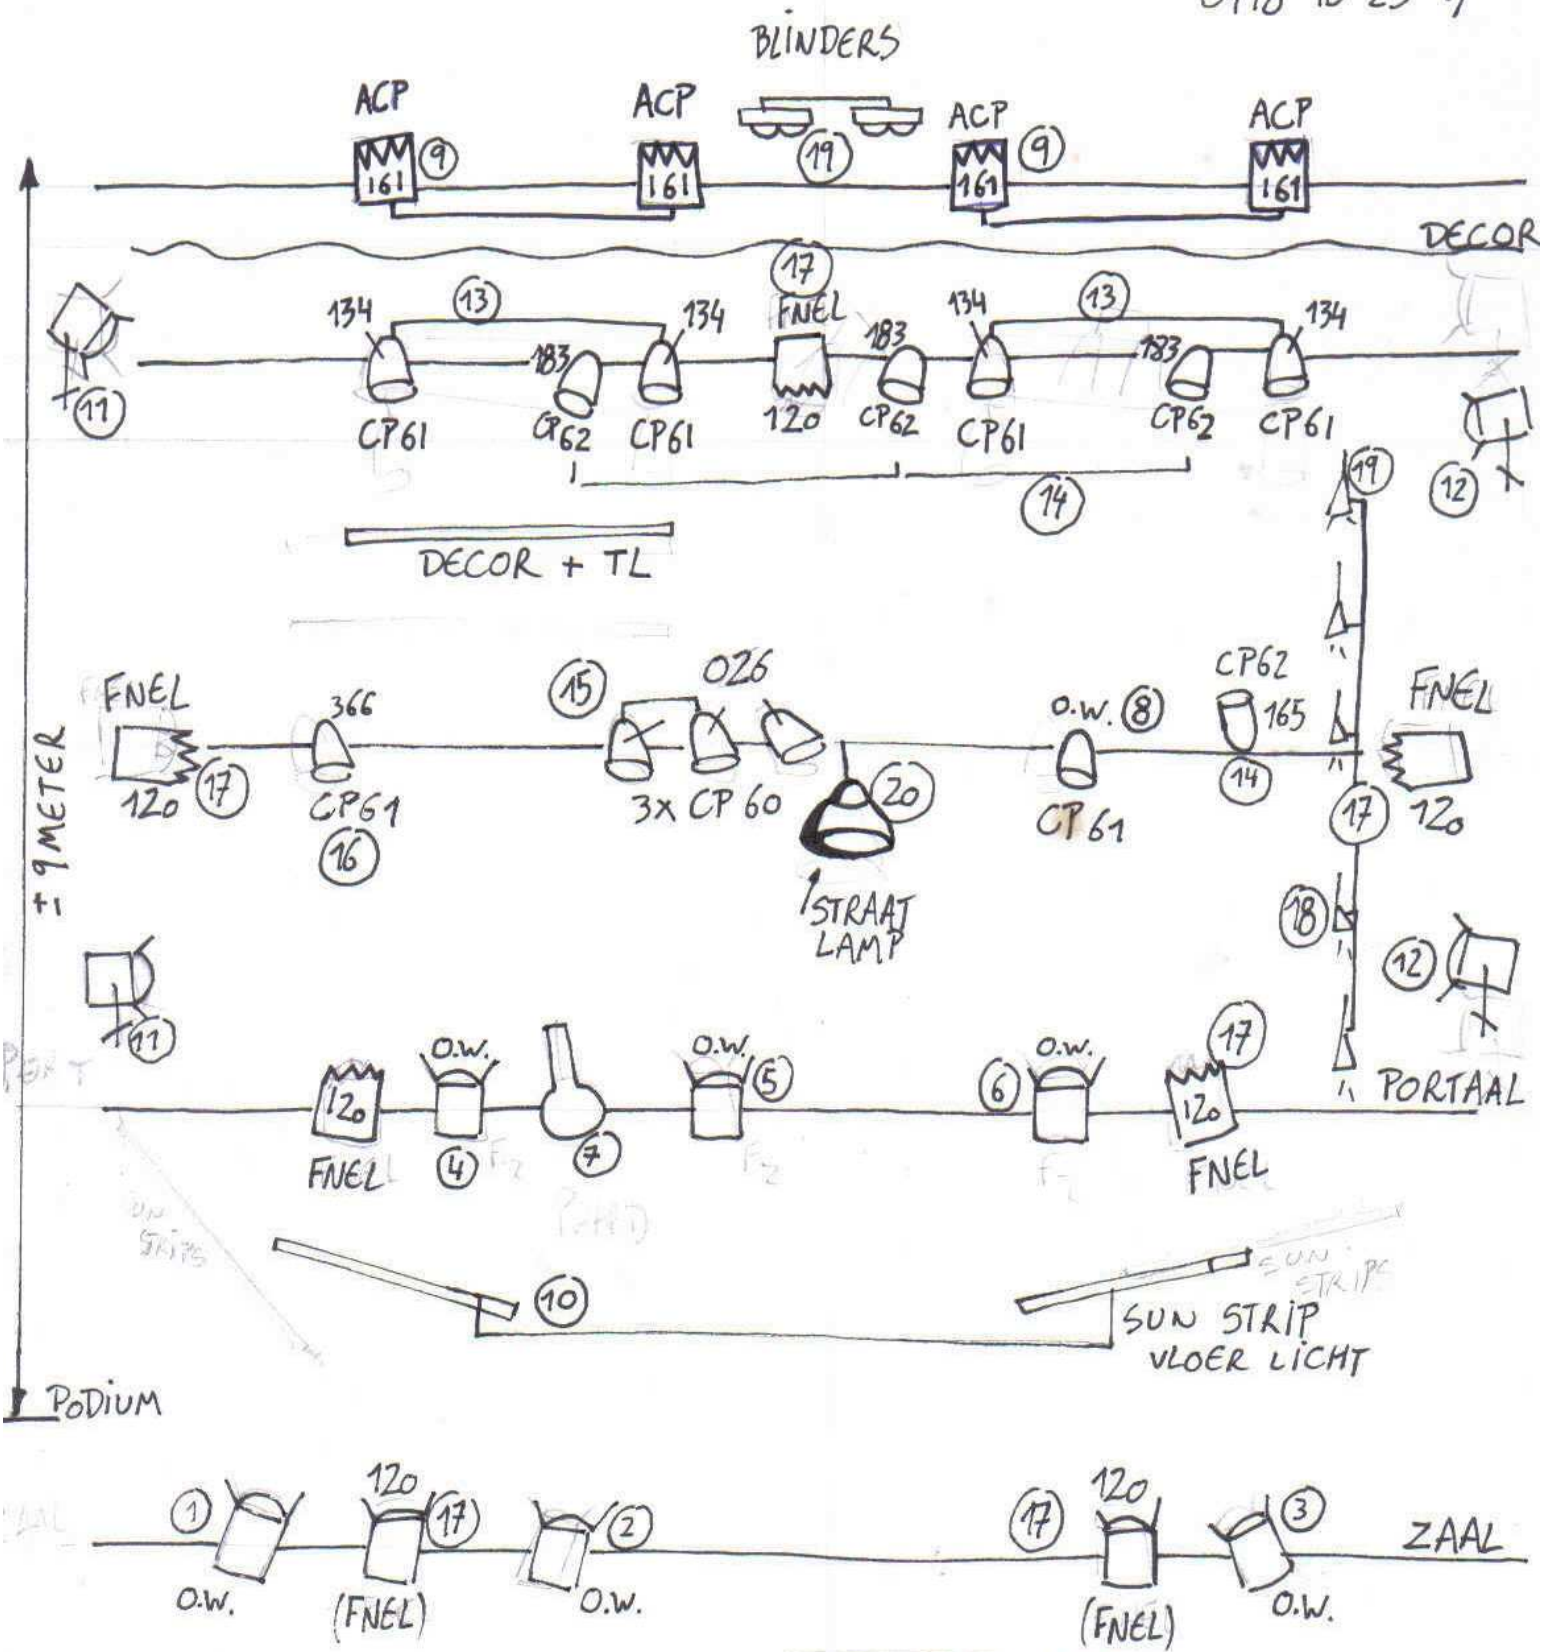

# LICHTPLAN GOMAARTRILOGIE

RUPERT DEFOSSEZ  
0498 10 25 17

-  4x ACP
-  5x FNEL
-  4x PC OP VLOERSTATIEF
-  1x PROFIEL

-  7x PC MET FLAPPEN
-  13x PAR
- 4x CP62
- 6x CP61
- 3x CP60

-  BLINDERS
-  5 GLOEILAMPEN
-  STRAATLAMP
-  SUNSTRIPS