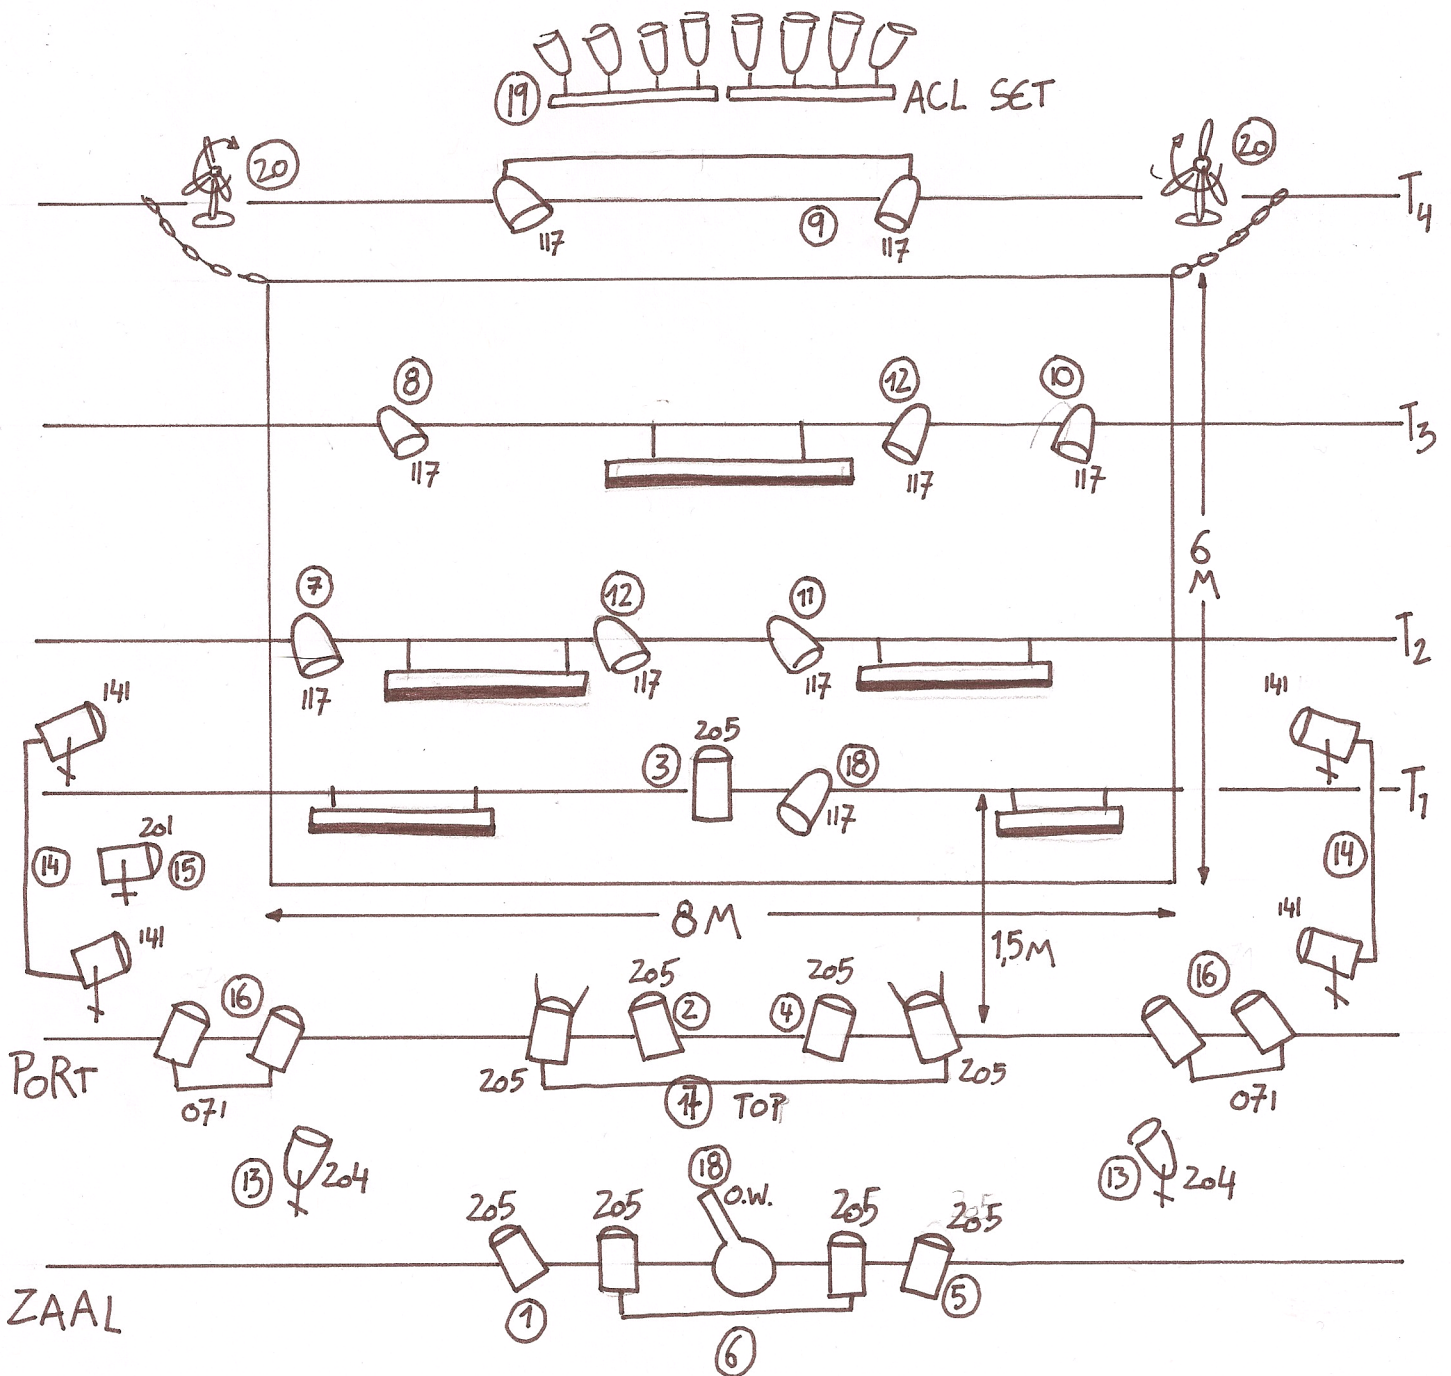

LICHTPLAN "OOSTERLENGTE"

 DECOR

2 VENTILATOREN OP VLOERKRING, (BRENG IK ZELF MEE)

9X PAR CP60 MET 117

2X PAR CP62 MET 204 OP VLOERSTATIEF

1X ACL SET BRENG IKZELF MEE ook OP DE VLOER

9X PC MET 205

5X PC OP VLOERSTATIEF 4x 141 1x 201