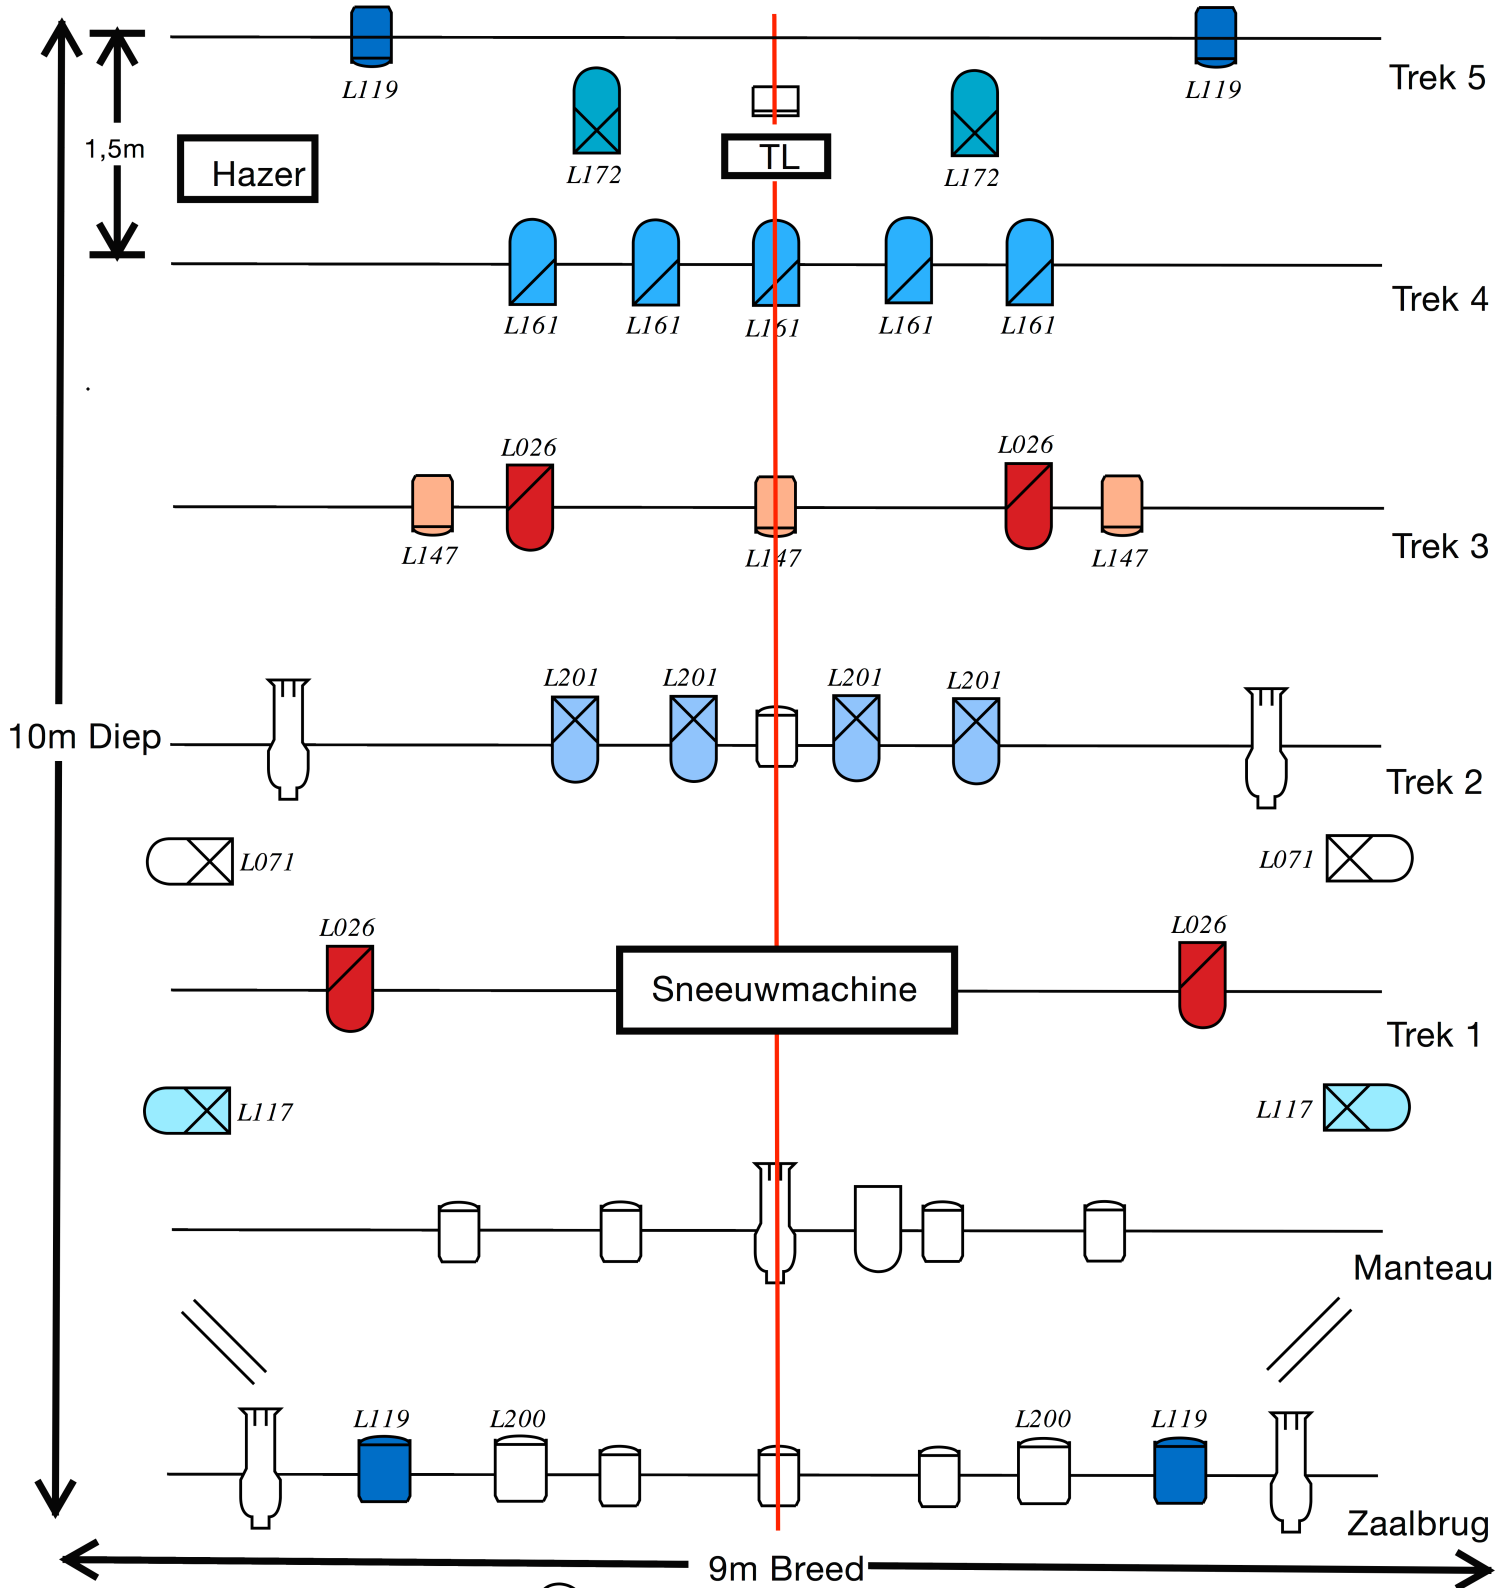

Jardin

Lichtplan Spoor - Ultima Thule

Cour

PC 2KW (4)

Par CP60 (1)

Stroboscoop (1)

PC 1KW (13)

Par CP61 (9)

Sunstrip (2)

Profiel 1KW (4)

Par CP62 (10)