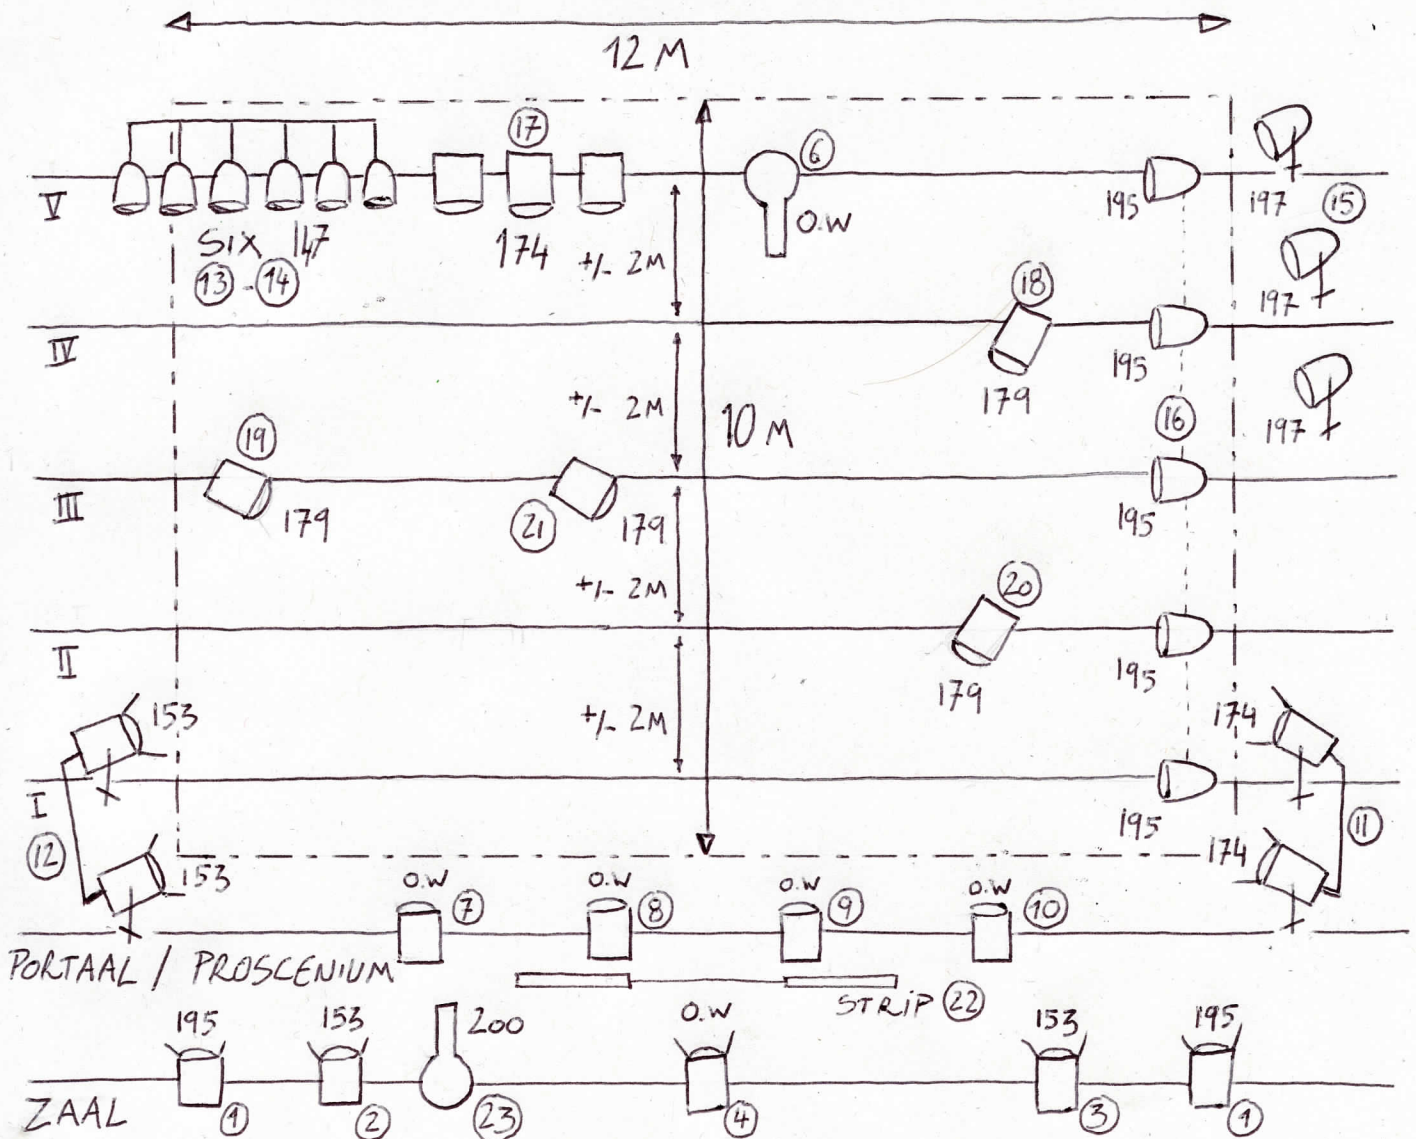

LICHT PLAN "NERF" VAN ULTIMA-THULE

--- SPEELVLAK 12M x 10M

1X SIXBAR CP62 OF IETS DERGELIJKS MET 147

3X PAR CP62 OP VLOERSTATIEF MET 197

5X PAR CP62 MET 195 VERDEELD OVER 5TAL TREKKEN

3X PC TEGENLICHT MET 174

4X PC MET 179 VERDEELD BOVEN SPEELVLAK

4X PC OP VLOERSTATIEF 2X 153 2X 174

4X PC ZONDER FILTER VAN UIT PORTAAL / PROSCENIUM

5X PC VANUIT ZAAL 2X 195 2X 153 1X O.W.

2X PROFIEL 1X O.W. TEGENLICHT 1X 200 VANUIT ZAAL