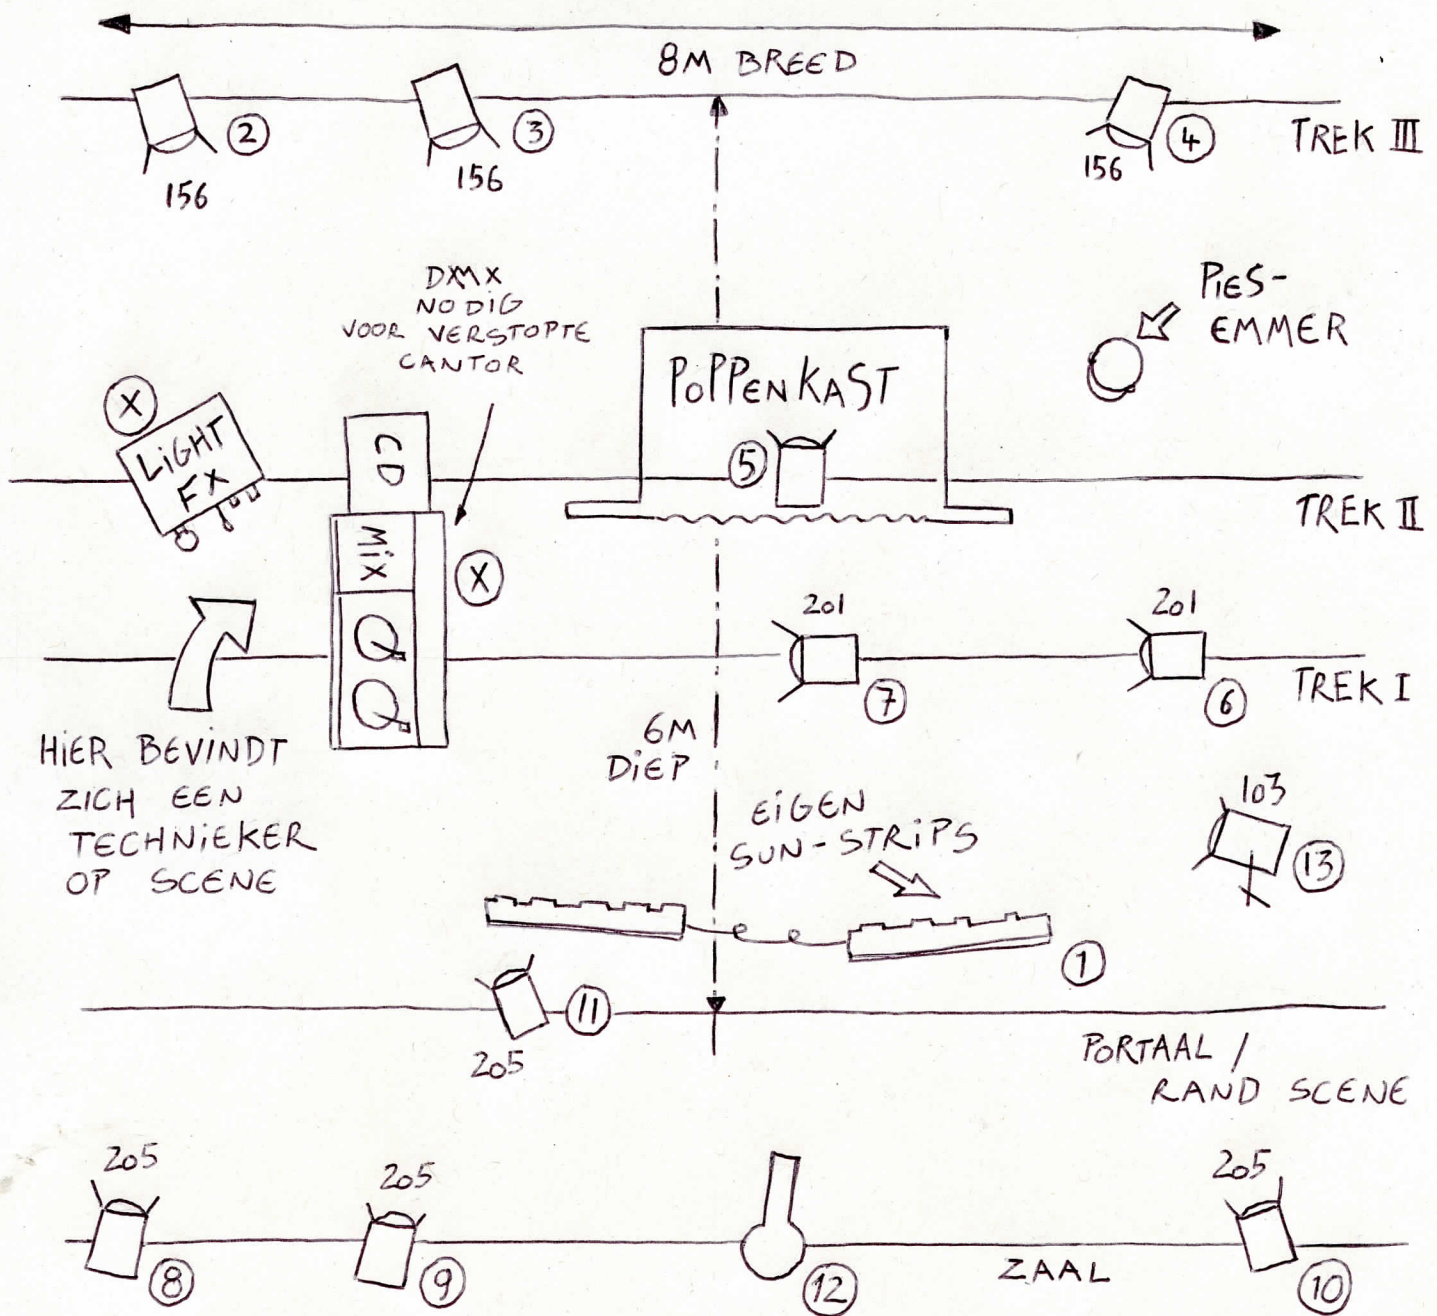

# LICHT PLAN "DEN UYL" VAN ULTIMA THULE

SUN STRIPS BRENG IKZELF MEE + AANSLUITING 2x110V !!!

3x PC TEGENLICHT MET 156 LEKKER

1x PC TOP OPEN WIT BOVEN POPPENKAST

2x PC MET 201 4x PC MET 205 1x PC VLOERSTATIEF 103

1x PROFIEL OPEN WIT MET 4 MESSEN

(X) PUNTEN VAN VASTE SPANNING OPGELET ZEER ENG

? RUPERT DEFOSSEZ 0498 102517 rupert@ultima-thule.be